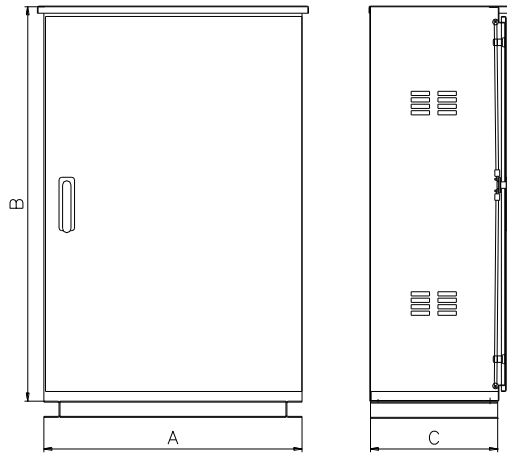

2/1 Típusú (1 ajtós változat)

AKSZ 2/1-es Alumínium Kültéri SZekrény 480x600x250 méretben, RAL7035, IP44 tartozékként mellékelve 1db ajtóhatároló

Műszaki adatok:

Típus	Rendelési szám	Szélesség mm	Magasság mm	Mélység mm	Szerelési szélesség mm	Szerelési magasság mm	Szerelő lemez terhelhetősége	Súly kg
AKSZ 2/1	S00005873	480	600	250	3380	480	30 N	11

Választható 1db S2119209 tollas vagy S2119210 kulcsos zárbetét.

Felületvédelem külső és belső szinterezéssel RAL 7035 kültéri domborzománccal.
Védettség: IP44.

Tartozékok:

- Ajtótömítő gumiprofil
- Szerelőlemez
- Lámpatartó segédkonzol
- Fűtéstartó